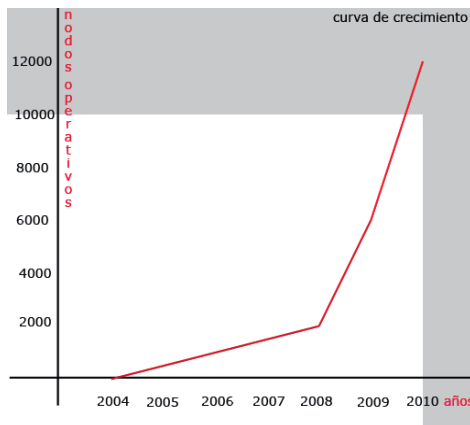

## ¿Qué es guifi.net?

Guifi.net es una red de telecomunicaciones abierta, libre y neutral, en la que la red la construye la gente y por tanto es de su propiedad.

## ¿Cuál es el objetivo de Guifi.net?

Guifi.net interconecta a los ciudadanos independientemente de sus recursos económicos y de la zona donde residan, mejorando el índice de uso de Internet en casa.

Guifi.net se inició en la primavera del 2004. En la actualidad Guifi.net es la red libre más grande del mundo y su evolución ha sido de un crecimiento constante.