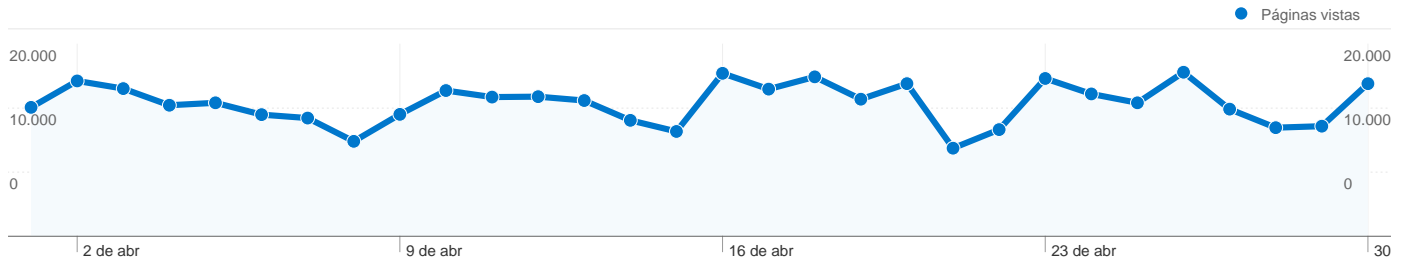

Las páginas de este sitio se han visitado un total de 414.774 veces.

414.774 Páginas vistas

149.215 Vistas únicas

2,92% Porcentaje de rebote

Contenido principal

Páginas	Páginas vistas	Porcentaje de páginas vistas
/	22.804	5,50%
/es	8.847	2,13%
/es/trespasos	3.666	0,88%
/ca/tracker	3.624	0,87%
/ca	3.500	0,84%