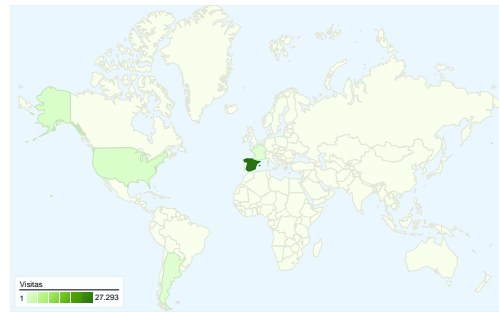

### Uso del sitio

30.713 Visitas

2,92% Porcentaje de rebote

414.774 Páginas vistas

00:07:40 Promedio de tiempo en el sitio

13,50 Páginas/visita

41,81% Porcentaje de visitas nuevas

### Información de visitantes

Visitantes  
14.918

### Gráfico de visitas por ubicación

## 30.713 visitas de 98 países/territorios