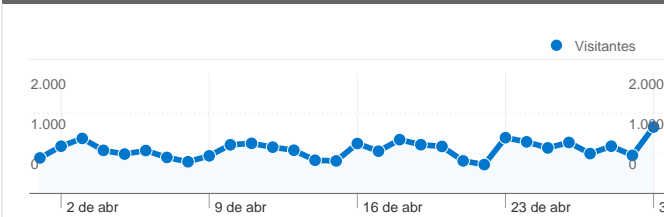

### Uso del sitio

30.713 Visitas

2,92% Porcentaje de rebote

414.774 Páginas vistas

00:07:40 Promedio de tiempo en el sitio

13,50 Páginas/visita

41,81% Porcentaje de visitas nuevas

### Información de visitantes

Visitantes  
14.918

### Gráfico de visitas por ubicación