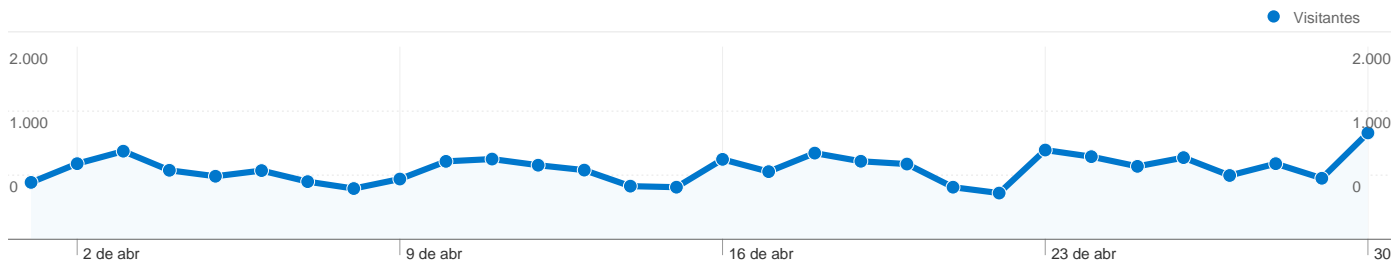

### Uso del sitio

30.713 Visitas

2,92% Porcentaje de rebote

414.774 Páginas vistas

00:07:40 Promedio de tiempo en el sitio

13,50 Páginas/visita

41,81% Porcentaje de visitas nuevas

### Gráfico de visitas por ubicación

### Visión general de las fuentes de tráfico

- **Motores de búsqueda**  
13.805,00 (44,95%)
- **Tráfico directo**  
10.832,00 (35,27%)
- **Sitios web de referencia**  
6.076,00 (19,78%)

### Visión general de objetivos

Conversiones de objetivos  
0

**14.918 usuarios han visitado este sitio.**

**30.713** Visitas

**14.918** Visitantes únicos absolutos

**414.774** Páginas vistas

**13,50** Promedio de páginas vistas