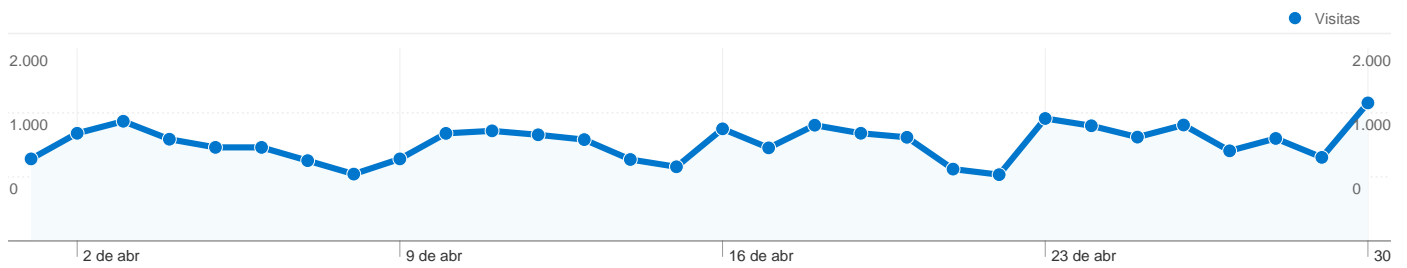

Todas las fuentes de tráfico han enviado un total de 30.713 visitas.

35,27% Tráfico directo

19,78% Sitios web de referencia

44,95% Motores de búsqueda

■ **Motores de búsqueda**
13.805,00 (44,95%)

■ **Tráfico directo**
10.832,00 (35,27%)

■ **Sitios web de referencia**
6.076,00 (19,78%)

Fuentes de tráfico principales

Fuentes	Visitas	Porcentaje de visitas	Palabras clave	Visitas	Porcentaje de visitas
google (organic)	13.590	44,25%	(not provided)	3.840	27,82%
(direct) ((none))	10.832	35,27%	guifi.net	1.996	14,46%
castello.guifi.net (referral)	410	1,33%	guifi	673	4,88%
meneame.net (referral)	400	1,30%	guifinet	634	4,59%
facebook.com (referral)	323	1,05%	gaufix	168	1,22%