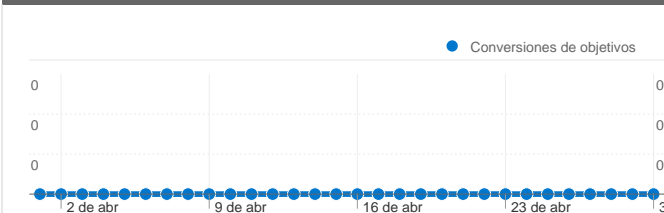

### Gráfico de visitas por ubicación

### Visión general de las fuentes de tráfico

- **Motores de búsqueda**  
13.805,00 (44,95%)
- **Tráfico directo**  
10.832,00 (35,27%)
- **Sitios web de referencia**  
6.076,00 (19,78%)

### Visión general de objetivos

Conversiones de objetivos  
0

**14.918 usuarios han visitado este sitio.**

**30.713** Visitas

**14.918** Visitantes únicos absolutos

**414.774** Páginas vistas

**13,50** Promedio de páginas vistas