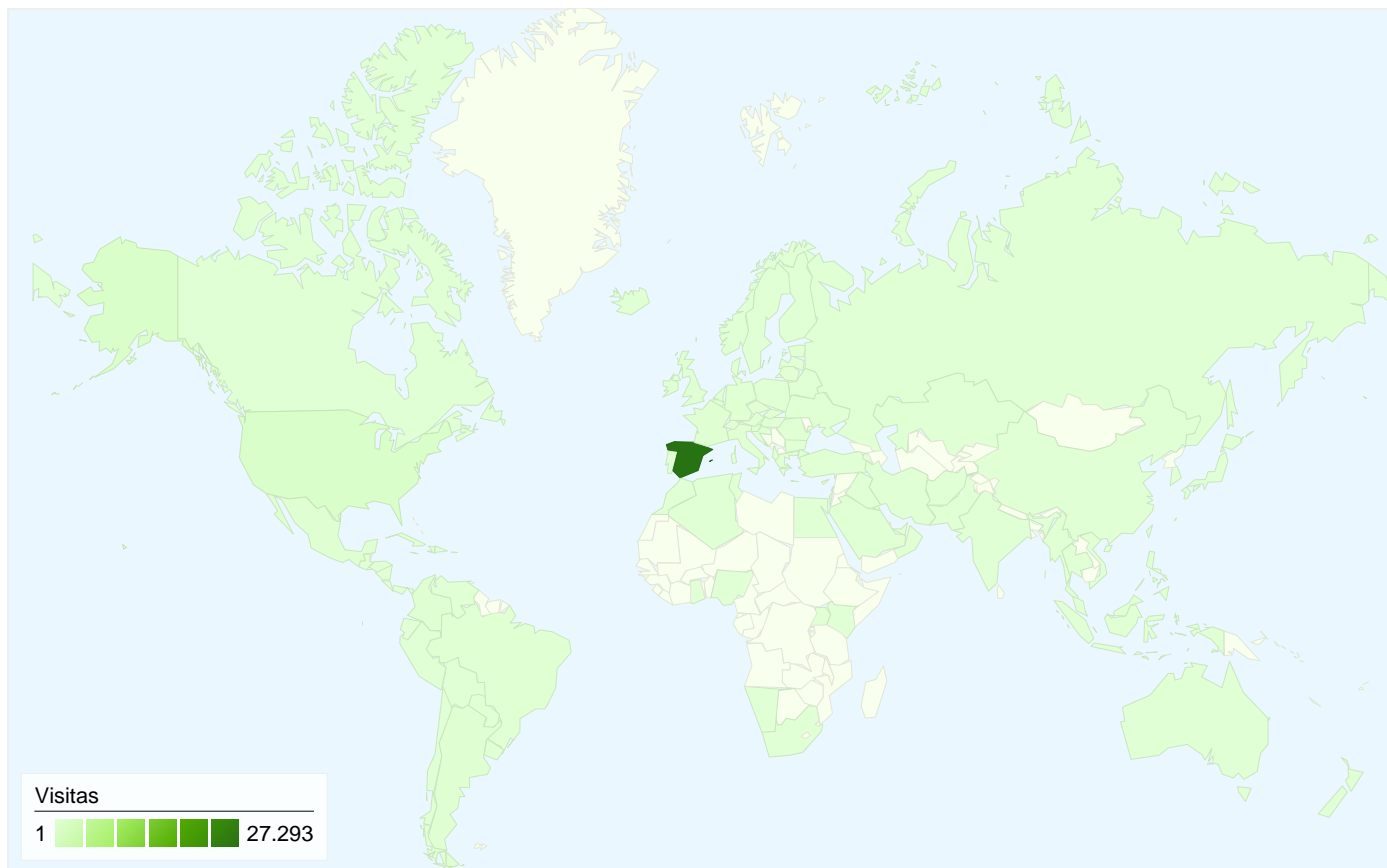

### Información de visitantes

Visitantes  
14.918

### Gráfico de visitas por ubicación

## 30.713 visitas de 98 países/territorios

### Uso del sitio

País/territorio	Visitas	Páginas/visita	Promedio de tiempo en el sitio	Porcentaje de visitas nuevas	Porcentaje de rebote
Spain	27.293	14,43	00:08:16	37,69%	0,88%
United States	965	2,57	00:01:32	87,05%	67,25%
(not set)	233	9,75	00:05:55	47,21%	0,86%
Argentina	203	7,31	00:03:16	77,83%	0,00%
France	187	12,25	00:05:55	67,38%	0,00%
United Kingdom	170	7,95	00:04:07	51,76%	0,59%
Colombia	166	4,84	00:03:09	78,31%	0,00%
Mexico	160	6,21	00:02:59	81,25%	0,00%
Portugal	130	6,94	00:02:39	73,85%	0,00%
Germany	107	10,25	00:04:08	79,44%	0,00%
Italy	92	5,01	00:01:31	67,39%	3,26%
Brazil	83	3,11	00:00:34	86,75%	0,00%